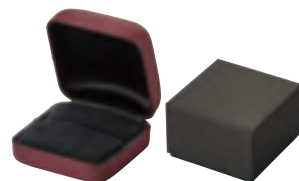

プレーン
PLAIN new color lineup

プレーンにシックな新色「焦茶」が登場。美しい陰影が生まれる上品なカラーに、優しさと温かみを感じさせる黒を組み合わせました。ジュエリーの魅力を一層引き立たせる洗練された配色に是非ご注目ください。
(茶は在庫限りで販売終了いたします)

外装：ポリエステル布地
内装：サテン / 人工スエード
外箱：かぶせ式

COLOR

● 焦茶 - 外箱 黒マット紙張

○ クリーム - 外箱 クリームマット紙張

● 茶 - 外箱 黒マット紙張

※茶は在庫限りで販売終了いたします

ARROWCASE

www.arrowcase.com