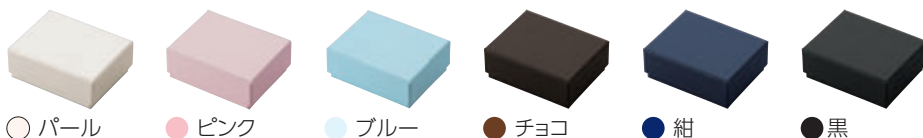

# CASE & BOX

マルチにご利用いただけるポーチ、他のアイテムとも兼用でお使いいただけるボックスのご提案です。

**720** ●●●●●●●●

巾着ポーチ  
人工スエード  
65×75×4  
¥140×20P (@30・60ヶ)

黒 茶 紺 グレー ベージュ ピンク セイジ

**RE87** ○●●●●●

フリー(綿入り)  
光沢紙3色/マット紙3色  
72×56×28  
¥170×20P (@40・120ヶ)

○ パール ● ピンク ● ブルー ● チョコ ● 紺 ● 黒

紺

ローズグレー

**R113** ●●

リング  
ペロア/シャンタン  
36×36×41  
¥1,440×12P (@25・12ヶ)  
かぶせ箱 | パール化粧紙

**REP233** ●●

リング・イヤリング・ペンダント  
化粧紙/エンボス紙  
39×39×32  
¥290×20P (@40・300ヶ)  
ネーム入れ納期30日

● グリーン ● ゴールド

**REP234** ●●

リング・イヤリング・ペンダント  
化粧紙/エンボス紙  
60×60×37  
¥200×20P (@40・300ヶ)  
ネーム入れ納期30日

ネーム入れについては( )内の規定ネームロット単位でご注文ください。