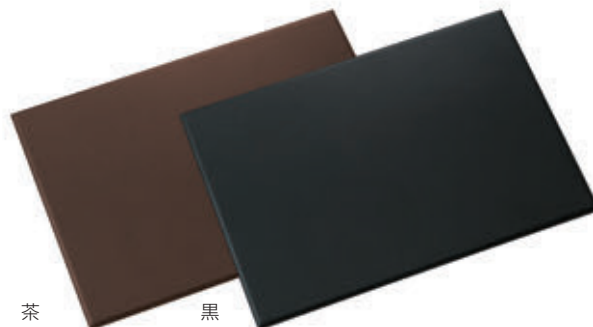

ストックトレイ（コーナー金具付）  
**STOCK TRAY**  
 new color lineup

ストックトレイに新色「茶」が登場しました。上質かつ高耐久のクロスレザーと、優しい風合いの人工スエードとの組み合わせにより  
 展示や接客時にもご利用いただける重厚な逸品に仕上げております。（547は黒のみの販売です）

茶  
**540** ●●  
 フリー  
 茶：クロスレザー/人工スエード  
 黒：クロスレザー/ベルベット  
 402×282×41 ¥10,240

茶  
**541** ●●  
 ネックレス12ヶ  
 茶：クロスレザー/人工スエード  
 黒：クロスレザー/ベルベット  
 402×282×28 ¥13,110

茶  
**542** ●●  
 リング6列90ヶ  
 茶：クロスレザー/人工スエード  
 黒：クロスレザー/ベルベット  
 402×282×41 ¥14,950

茶  
**546** ●●  
 20仕切  
 茶：クロスレザー/人工スエード  
 黒：クロスレザー/ベルベット  
 402×282×41 ¥13,570

茶  
**548** ●●  
 54仕切  
 茶：クロスレザー/人工スエード  
 黒：クロスレザー/ベルベット  
 402×282×28 ¥16,220

黒  
**547** ●●  
 腕時計8ヶ  
 クロスレザー/ベルベット  
 402×282×28 ¥11,390  
 ※547は黒のみです

茶 黒

お客様のご希望のストックボックス・ストックトレイを承ります。  
 オリジナルのサイズ・素材・仕様・カラーでお作りしますので  
 お気軽にご相談ください。納期は受注後約1ヶ月です。