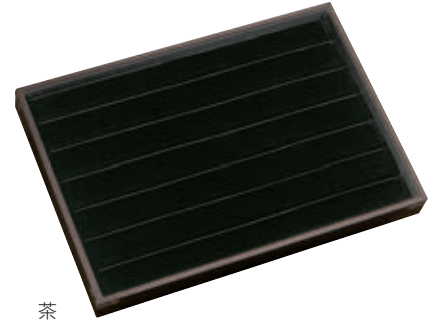

ストックトレイ（コーナー金具付）  
**STOCK TRAY**  
 new color lineup

ストックトレイに新色「茶」が登場しました。上質かつ高耐久のクロスレザーと、優しい風合いの人工スエードとの組み合わせにより  
 展示や接客時にもご利用いただける重厚な逸品に仕上げております。（547は黒のみの販売です）

茶  
**540** ●●  
 フリー  
 茶：クロスレザー/人工スエード  
 黒：クロスレザー/ベルベット  
 402×282×41 ¥10,240

茶  
**541** ●●  
 ネックレス12ヶ  
 茶：クロスレザー/人工スエード  
 黒：クロスレザー/ベルベット  
 402×282×28 ¥13,110

茶  
**542** ●●  
 リング6列90ヶ  
 茶：クロスレザー/人工スエード  
 黒：クロスレザー/ベルベット  
 402×282×41 ¥14,950

茶  
**546** ●●  
 20仕切  
 茶：クロスレザー/人工スエード  
 黒：クロスレザー/ベルベット  
 402×282×41 ¥13,570

茶  
**548** ●●  
 54仕切  
 茶：クロスレザー/人工スエード  
 黒：クロスレザー/ベルベット  
 402×282×28 ¥16,220

黒  
**547** ●●  
 腕時計8ヶ  
 クロスレザー/ベルベット  
 402×282×28 ¥11,390  
 ※547は黒のみです

茶 黒

お客様のご希望のストックボックス・ストックトレイを承ります。  
 オリジナルのサイズ・素材・仕様・カラーでお作りしますので  
 お気軽にご相談ください。納期は受注後約1ヶ月です。